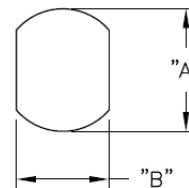

SRB - Tulejka odprężeniowa

BUSHING DIMENSIONS

MOUNTING HOLE

STYLE A

STYLE B

Dane techniczne:

- **UL64 V2 Nylon 6 / 6, RMS-315***
- kolor: czarny
- Narzędzie instalacyjne [SRPL-2](#)
- Minimum zakupu: patrz tabela

Symbol	Dla kabli	Kształt	Szerokość przewodu	Wysokość przewodu	A	B	C	D	E	F	Uwagi	Materiał	Klasa palności	Kolor	Opakowanie
			[mm]	[mm]	[mm]	[mm]	[mm]	[mm]	[mm]	[mm]					[mm]
SRB-R-7	SJT #16/3	okrągły	9.2	9.2	15.9	14	17.8	14.8	5.6	1.6	E107293	PA 66	UL94 V-2	czarny	500