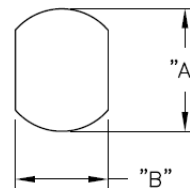

SRB - Tulejka odprężeniowa

BUSHING DIMENSIONS

MOUNTING HOLE

STYLE A

STYLE B

Dane techniczne:

- **UL64 V2 Nylon 6 / 6, RMS-315***
- kolor: czarny
- Narzędzie instalacyjne [SRPL-2](#)
- Minimum zakupu: patrz tabela

Symbol	Dla kabli	Kształt	Szerokość przewodu	Wysokość przewodu	A	B	C	D	E	F	Uwagi	Materiał	Klasa palności	Kolor	Opakowanie
			[mm]	[mm]	[mm]	[mm]	[mm]	[mm]	[mm]	[mm]					[szt./pcs]
SRB-R-6-4	SJ. SJT. SJO #18/3	okrągły	8.38	8.38	17.45	14.48	18.54	17.27	6.99	3.18	No UL	PA 66	UL94 V-2	czarny	500