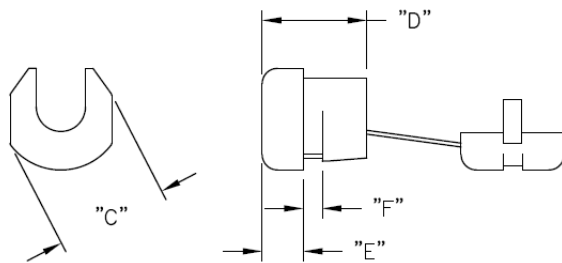

## SRB - Tulejka odprężeniowa

BUSHING DIMENSIONS

MOUNTING HOLE

STYLE A

STYLE B

Dane techniczne:

- **UL64 V2 Nylon 6 / 6, RMS-315\***
- kolor: czarny
- Narzędzie instalacyjne [SRPL-2](#)
- Minimum zakupu: patrz tabela

Symbol	Dla kabli	Kształt	Szerokość przewodu	Wysokość przewodu	A	B	C	D	E	F	Uwagi	Materiał	Klasa palności	Kolor	Opakowanie
			[mm]	[mm]	[mm]	[mm]	[mm]	[mm]	[mm]	[mm]					[szt./pcs]
SRB-R-6-3	SJ. SJT. SJO #16/3	okrągły	9.02	9.02	17.45	14.48	18.54	17.27	6.99	3.18	No UL	PA 66	UL94 V-2	czarny	500