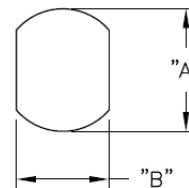

## SRB - Tulejka odprężeniowa

BUSHING DIMENSIONS

MOUNTING HOLE

STYLE A

STYLE B

Dane techniczne:

- **UL64 V2 Nylon 6 / 6, RMS-315\***
- kolor: czarny
- Narzędzie instalacyjne [SRPL-2](#)
- Minimum zakupu: patrz tabela

Symbol	Dla kabli	Kształt	Szerokość przewodu	Wysokość przewodu	A	B	C	D	E	F	Uwagi	Materiał	Klasa palności	Kolor	Opakowanie
			[mm]	[mm]	[mm]	[mm]	[mm]	[mm]	[mm]	[mm]					[szt./pcs]
SRB-R-6-3	SJ. SJT. SJO #16/3	okrągły	9.02	9.02	17.45	14.48	18.54	17.27	6.99	3.18	No UL	PA 66	UL94 V-2	czarny	500