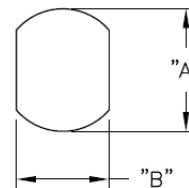

SRB - Tulejka odprężeniowa

BUSHING DIMENSIONS

MOUNTING HOLE

STYLE A

STYLE B

Dane techniczne:

- **UL64 V2 Nylon 6 / 6, RMS-315***
- kolor: czarny
- Narzędzie instalacyjne [SRPL-2](#)
- Minimum zakupu: patrz tabela

Symbol	Dla kabli	Kształt	Szerokość przewodu	Wysokość przewodu	A	B	C	D	E	F	Uwagi	Materiał	Klasa palności	Kolor	Opakowanie
			[mm]	[mm]	[mm]	[mm]	[mm]	[mm]	[mm]	[mm]					[szt./pcs]
SRB-R-6-2	SJ. SJT. SJO #18/2	okrągły	7.62	7.62	16.66	14.48	18.54	17.27	6.99	3.18	No UL	PA 66	UL94 V-2	czarny	500