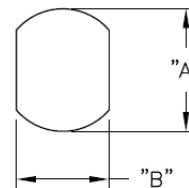

SRB - Tulejka odprężeniowa

BUSHING DIMENSIONS

MOUNTING HOLE

STYLE A

STYLE B

Dane techniczne:

- **UL64 V2 Nylon 6 / 6, RMS-315***
- kolor: czarny
- Narzędzie instalacyjne [SRPL-2](#)
- Minimum zakupu: patrz tabela

Symbol	Dla kabli	Kształt	Szerokość przewodu	Wysokość przewodu	A	B	C	D	E	F	Uwagi	Materiał	Klasa palności	Kolor	Opakowanie
			[mm]	[mm]	[mm]	[mm]	[mm]	[mm]	[mm]	[mm]					[szt./pcs]
SRB-R-6-1	SJ. SJT. SJO #16/2	okrągły	8.26	8.26	16.66	14.48	18.54	17.27	6.99	3.18	No UL	PA 66	UL94 V-2	czarny	500