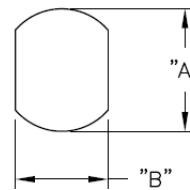

## SRB - Tulejka odprężeniowa

BUSHING DIMENSIONS

MOUNTING HOLE

STYLE A

STYLE B

Dane techniczne:

- **UL64 V2 Nylon 6 / 6, RMS-315\***
- kolor: czarny
- Narzędzie instalacyjne [SRPL-2](#)
- Minimum zakupu: patrz tabela

Symbol	Dla kabli	Kształt	Szerokość przewodu	Wysokość przewodu	A	B	C	D	E	F	Uwagi	Materiał	Klasa palności	Kolor	Opakowanie
			[mm]	[mm]	[mm]	[mm]	[mm]	[mm]	[mm]	[mm]					[mm]
SRB-R-5-4	HPD #18/2	okrągły	6.86	6.86	12.7	11.81	14.22	10.92	4.19	2.54	No UL	PA 66	UL94 V-2	czarny	500