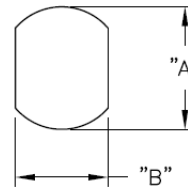

SRB - Tulejka odprężeniowa

BUSHING DIMENSIONS

MOUNTING HOLE

STYLE A

STYLE B

Dane techniczne:

- **UL64 V2 Nylon 6 / 6, RMS-315***
- kolor: czarny
- Narzędzie instalacyjne [SRPL-2](#)
- Minimum zakupu: patrz tabela

Symbol	Dla kabli	Kształt	Szerokość przewodu	Wysokość przewodu	A	B	C	D	E	F	Uwagi	Materiał	Klasa palności	Kolor	Opakowanie
			[mm]	[mm]	[mm]	[mm]	[mm]	[mm]	[mm]	[mm]					[szt./pcs]
SRB-R-5-3	HPD #16/2	okrągły	7.37	7.37	13.08	11.81	14.22	10.92	4.19	2.54	No UL	PA 66	UL94 V-2	czarny	500