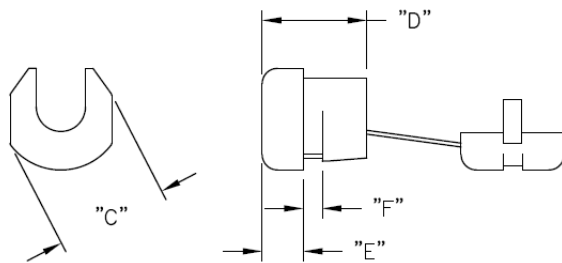

SRB - Tulejka odprężeniowa

BUSHING DIMENSIONS

MOUNTING HOLE

STYLE A

STYLE B

Dane techniczne:

- **UL64 V2 Nylon 6 / 6, RMS-315***
- kolor: czarny
- Narzędzie instalacyjne [SRPL-2](#)
- Minimum zakupu: patrz tabela

Symbol	Dla kabli	Kształt	Szerokość przewodu	Wysokość przewodu	A	B	C	D	E	F	Uwagi	Materiał	Klasa palności	Kolor	Opakowanie
			[mm]	[mm]	[mm]	[mm]	[mm]	[mm]	[mm]	[mm]					[szt./pcs]
SRB-R-5-3	HPD #16/2	okrągły	7.37	7.37	13.08	11.81	14.22	10.92	4.19	2.54	No UL	PA 66	UL94 V-2	czarny	500