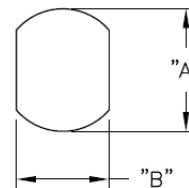

SRB - Tulejka odprężeniowa

BUSHING DIMENSIONS

MOUNTING HOLE

STYLE A

STYLE B

Dane techniczne:

- **UL64 V2 Nylon 6 / 6, RMS-315***
- kolor: czarny
- Narzędzie instalacyjne [SRPL-2](#)
- Minimum zakupu: patrz tabela

| Symbol | Dla kabli | Kształt | Szerokość przewodu | Wysokość przewodu | A | B | C | D | E | F | Uwagi | Materiał | Klasa palności | Kolor | Opakowanie |
|-----------|---------------|---------|--------------------|-------------------|-------|-------|-------|-------|------|------|-------|----------|----------------|--------|------------|
| | | | [mm] | [mm] | [mm] | [mm] | [mm] | [mm] | [mm] | [mm] | | | | | [szt./pcs] |
| SRB-R-5-2 | SV. SVT #18/3 | okrągły | 6.73 | 6.73 | 13.08 | 11.81 | 14.22 | 10.92 | 4.19 | 2.54 | No UL | PA 66 | UL94 V-2 | czarny | 500 |