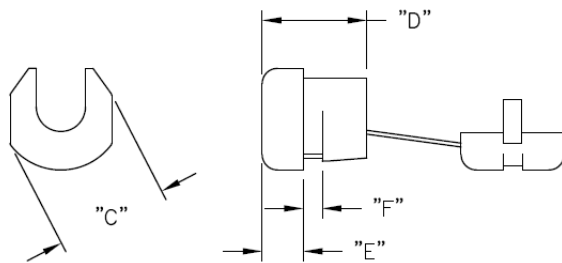

SRB - Tulejka odprężeniowa

BUSHING DIMENSIONS

MOUNTING HOLE

STYLE A

STYLE B

Dane techniczne:

- **UL64 V2 Nylon 6 / 6, RMS-315***
- kolor: czarny
- Narzędzie instalacyjne [SRPL-2](#)
- Minimum zakupu: patrz tabela

| Symbol | Dla kabli | Kształt | Szerokość przewodu | Wysokość przewodu | A | B | C | D | E | F | Uwagi | Materiał | Klasa palności | Kolor | Opakowanie |
|-----------|---------------|---------|--------------------|-------------------|-------|-------|-------|-------|------|------|-------|----------|----------------|--------|------------|
| | | | [mm] | [mm] | [mm] | [mm] | [mm] | [mm] | [mm] | [mm] | | | | | [szt./pcs] |
| SRB-R-5-2 | SV. SVT #18/3 | okrągły | 6.73 | 6.73 | 13.08 | 11.81 | 14.22 | 10.92 | 4.19 | 2.54 | No UL | PA 66 | UL94 V-2 | czarny | 500 |