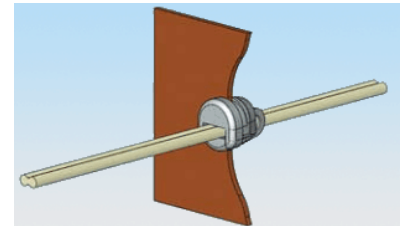

SRB - Tulejka odprężeniowa

BUSHING DIMENSIONS

MOUNTING HOLE

STYLE A

STYLE B

Dane techniczne:

- **UL64 V2 Nylon 6 / 6, RMS-315***
- kolor: czarny
- Narzędzie instalacyjne [SRPL-2](#)
- Minimum zakupu: patrz tabela

| Symbol | Dla kabli | Kształt | Szerokość przewodu | Wysokość przewodu | A | B | C | D | E | F | Uwagi | Materiał | Klasa palności | Kolor | Opakowanie |
|-----------|---------------|---------|--------------------|-------------------|-------|-------|-------|-------|------|------|-------|----------|----------------|--------|------------|
| | | | [mm] | [mm] | [mm] | [mm] | [mm] | [mm] | [mm] | [mm] | | | | | [szt./pcs] |
| SRB-R-5-2 | SV. SVT #18/3 | okrągły | 6.73 | 6.73 | 13.08 | 11.81 | 14.22 | 10.92 | 4.19 | 2.54 | No UL | PA 66 | UL94 V-2 | czarny | 500 |