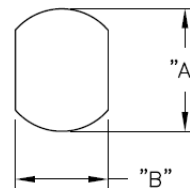

SRB - Tulejka odprężeniowa

BUSHING DIMENSIONS

MOUNTING HOLE

STYLE A

STYLE B

Dane techniczne:

- **UL64 V2 Nylon 6 / 6, RMS-315***
- kolor: czarny
- Narzędzie instalacyjne [SRPL-2](#)
- Minimum zakupu: patrz tabela

Symbol	Dla kabli	Kształt	Szerokość przewodu	Wysokość przewodu	A	B	C	D	E	F	Uwagi	Materiał	Klasa palności	Kolor	Opakowanie
			[mm]	[mm]	[mm]	[mm]	[mm]	[mm]	[mm]	[mm]					[szt./pcs]
SRB-R-5-1	SV. SVT #18/2	okrągły	6.35	6.35	12.7	11.81	14.22	10.92	4.19	2.54	No UL	PA 66	UL94 V-2	czarny	500