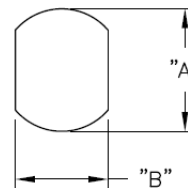

SRB - Tulejka odprężeniowa

BUSHING DIMENSIONS

MOUNTING HOLE

STYLE A

STYLE B

Dane techniczne:

- **UL64 V2 Nylon 6 / 6, RMS-315***
- kolor: czarny
- Narzędzie instalacyjne [SRPL-2](#)
- Minimum zakupu: patrz tabela

Symbol	Dla kabli	Kształt	Szerokość przewodu	Wysokość przewodu	A	B	C	D	E	F	Uwagi	Materiał	Klasa palności	Kolor	Opakowanie
			[mm]	[mm]	[mm]	[mm]	[mm]	[mm]	[mm]	[mm]					[mm]
SRB-R-4	SJT #18/3	okrągły	7.6	7.6	15.9	14	17.6	14.8	5.6	3.2	E107293	PA 66	UL94 V-2	czarny	500