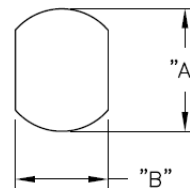

SRB - Tulejka odprężeniowa

BUSHING DIMENSIONS

MOUNTING HOLE

STYLE A

STYLE B

Dane techniczne:

- **UL64 V2 Nylon 6 / 6, RMS-315***
- kolor: czarny
- Narzędzie instalacyjne [SRPL-2](#)
- Minimum zakupu: patrz tabela

Symbol	Dla kabli	Kształt	Szerokość przewodu	Wysokość przewodu	A	B	C	D	E	F	Uwagi	Materiał	Klasa palności	Kolor	Opakowanie
			[mm]	[mm]	[mm]	[mm]	[mm]	[mm]	[mm]	[mm]					[mm]
SRB-R-3	SJT #18/3	okrągły	7.6	7.6	15.9	14	17.8	14.8	5.6	1.6	E107293	PA 66	UL94 V-2	czarny	500