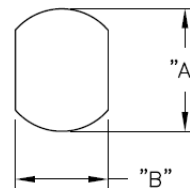

SRB - Tulejka odprężeniowa

BUSHING DIMENSIONS

MOUNTING HOLE

STYLE A

STYLE B

Dane techniczne:

- **UL64 V2 Nylon 6 / 6, RMS-315***
- kolor: czarny
- Narzędzie instalacyjne [SRPL-2](#)
- Minimum zakupu: patrz tabela

Symbol	Dla kabli	Kształt	Szerokość przewodu	Wysokość przewodu	A	B	C	D	E	F	Uwagi	Materiał	Klasa palności	Kolor	Opakowanie
			[mm]	[mm]	[mm]	[mm]	[mm]	[mm]	[mm]	[mm]					[mm]
SRB-R-2-2	SVT	okrągły	7.4	7.4	13.1	11.5	14.2	10.9	4.2	2.5	E107293	PA 66	UL94 V-2	czarny	1000