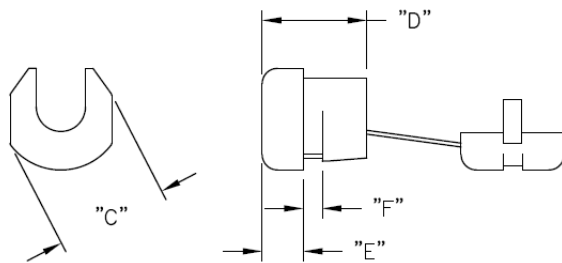

SRB - Tulejka odprężeniowa

BUSHING DIMENSIONS

MOUNTING HOLE

STYLE A

STYLE B

Dane techniczne:

- **UL64 V2 Nylon 6 / 6, RMS-315***
- kolor: czarny
- Narzędzie instalacyjne [SRPL-2](#)
- Minimum zakupu: patrz tabela

Symbol	Dla kabli	Kształt	Szerokość przewodu	Wysokość przewodu	A	B	C	D	E	F	Uwagi	Materiał	Klasa palności	Kolor	Opakowanie
			[mm]	[mm]	[mm]	[mm]	[mm]	[mm]	[mm]	[mm]					[mm]
SRB-R-2-1	SVI	okrągły	6.4	6.4	12.7	11.5	14.2	10.9	4.2	2.5	E107293	PA 66	UL94 V-2	czarny	1000