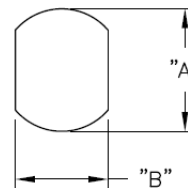

SRB - Tulejka odprężeniowa

BUSHING DIMENSIONS

MOUNTING HOLE

STYLE A

STYLE B

Dane techniczne:

- **UL64 V2 Nylon 6 / 6, RMS-315***
- kolor: czarny
- Narzędzie instalacyjne [SRPL-2](#)
- Minimum zakupu: patrz tabela

Symbol	Dla kabli	Kształt	Szerokość przewodu	Wysokość przewodu	A	B	C	D	E	F	Uwagi	Materiał	Klasa palności	Kolor	Opakowanie
			[mm]	[mm]	[mm]	[mm]	[mm]	[mm]	[mm]	[mm]					[mm]
SRB-R-2-1	SVI	okrągły	6.4	6.4	12.7	11.5	14.2	10.9	4.2	2.5	E107293	PA 66	UL94 V-2	czarny	1000