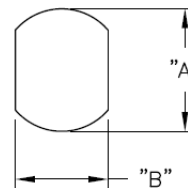

## SRB - Tulejka odprężeniowa

BUSHING DIMENSIONS

MOUNTING HOLE

STYLE A

STYLE B

Dane techniczne:

- **UL64 V2 Nylon 6 / 6, RMS-315\***
- kolor: czarny
- Narzędzie instalacyjne [SRPL-2](#)
- Minimum zakupu: patrz tabela

Symbol	Dla kabli	Kształt	Szerokość przewodu	Wysokość przewodu	A	B	C	D	E	F	Uwagi	Materiał	Klasa palności	Kolor	Opakowanie
			[mm]	[mm]	[mm]	[mm]	[mm]	[mm]	[mm]	[mm]					[mm]
SRB-R-10-2	SJT #14/3	okrągły	11	11	19.8	16.5	21.7	19.4	7.8	3.2	E107293	PA 66	UL94 V-2	czarny	100