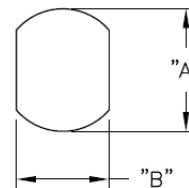

SRB - Tulejka odprężeniowa

BUSHING DIMENSIONS

MOUNTING HOLE

STYLE A

STYLE B

Dane techniczne:

- **UL64 V2 Nylon 6 / 6, RMS-315***
- kolor: czarny
- Narzędzie instalacyjne [SRPL-2](#)
- Minimum zakupu: patrz tabela

Symbol	Dla kabli	Kształt	Szerokość przewodu	Wysokość przewodu	A	B	C	D	E	F	Uwagi	Materiał	Klasa palności	Kolor	Opakowanie
			[mm]	[mm]	[mm]	[mm]	[mm]	[mm]	[mm]	[mm]					[mm]
SRB-R-10-1	SJT #14/3	okrągły	10.5	10.5	19	16.5	21.7	19.4	7.8	3.2	E107293	PA 66	UL94 V-2	czarny	100