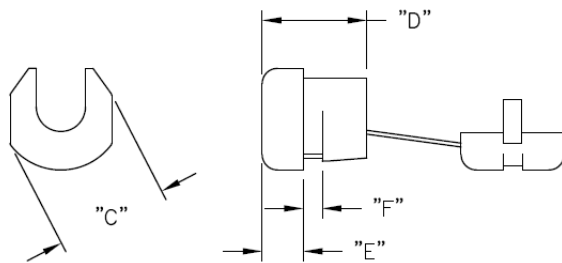

SRB - Tulejka odprężeniowa

BUSHING DIMENSIONS

MOUNTING HOLE

STYLE A

STYLE B

Dane techniczne:

- **UL64 V2 Nylon 6 / 6, RMS-315***
- kolor: czarny
- Narzędzie instalacyjne [SRPL-2](#)
- Minimum zakupu: patrz tabela

Symbol	Dla kabli	Kształt	Szerokość przewodu	Wysokość przewodu	A	B	C	D	E	F	Uwagi	Materiał	Klasa palności	Kolor	Opakowanie
			[mm]	[mm]	[mm]	[mm]	[mm]	[mm]	[mm]	[mm]					[mm]
SRB-R-10-1	SJT #14/3	okrągły	10.5	10.5	19	16.5	21.7	19.4	7.8	3.2	E107293	PA 66	UL94 V-2	czarny	100