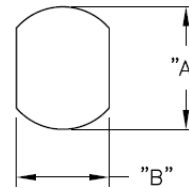

SRB - Tulejka odprężeniowa

BUSHING DIMENSIONS

MOUNTING HOLE

STYLE A

STYLE B

Dane techniczne:

- **UL64 V2 Nylon 6 / 6, RMS-315***
- kolor: czarny
- Narzędzie instalacyjne [SRPL-2](#)
- Minimum zakupu: patrz tabela

Symbol	Dla kabli	Kształt	Szerokość przewodu	Wysokość przewodu	A	B	C	D	E	F	Uwagi	Materiał	Klasa palności	Kolor	Opakowanie
			[mm]	[mm]	[mm]	[mm]	[mm]	[mm]	[mm]	[mm]					[mm]
SRB-R-1-2	SVT	okrągły	7.4	7.4	13.1	11.5	14.2	10.9	4.2	1.6	E107293	PA 66	UL94 V-2	czarny	1000