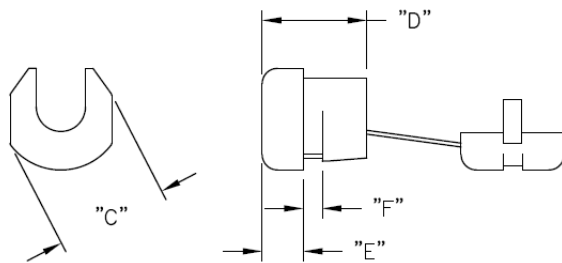

SRB - Tulejka odprężeniowa

BUSHING DIMENSIONS

MOUNTING HOLE

STYLE A

STYLE B

Dane techniczne:

- **UL64 V2 Nylon 6 / 6, RMS-315***
- kolor: czarny
- Narzędzie instalacyjne [SRPL-2](#)
- Minimum zakupu: patrz tabela

Symbol	Dla kabli	Kształt	Szerokość przewodu	Wysokość przewodu	A	B	C	D	E	F	Uwagi	Materiał	Klasa palności	Kolor	Opakowanie
			[mm]	[mm]	[mm]	[mm]	[mm]	[mm]	[mm]	[mm]					[mm]
SRB-R-1-2	SVT	okrągły	7.4	7.4	13.1	11.5	14.2	10.9	4.2	1.6	E107293	PA 66	UL94 V-2	czarny	1000