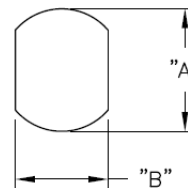

SRB - Tulejka odprężeniowa

BUSHING DIMENSIONS

MOUNTING HOLE

STYLE A

STYLE B

Dane techniczne:

- **UL64 V2 Nylon 6 / 6, RMS-315***
- kolor: czarny
- Narzędzie instalacyjne [SRPL-2](#)
- Minimum zakupu: patrz tabela

Symbol	Dla kabli	Kształt	Szerokość przewodu	Wysokość przewodu	A	B	C	D	E	F	Uwagi	Materiał	Klasa palności	Kolor	Opakowanie
			[mm]	[mm]	[mm]	[mm]	[mm]	[mm]	[mm]	[mm]					[mm]
SRB-R-1-1	SVI	okrągły	6.4	6.4	12.7	11.5	14.2	10.9	4.2	1.6	E107293	PA 66	UL94 V-2	czarny	1000