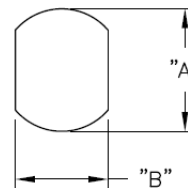

SRB - Tulejka odprężeniowa

BUSHING DIMENSIONS

MOUNTING HOLE

STYLE A

STYLE B

Dane techniczne:

- **UL64 V2 Nylon 6 / 6, RMS-315***
- kolor: czarny
- Narzędzie instalacyjne [SRPL-2](#)
- Minimum zakupu: patrz tabela

Symbol	Dla kabli	Kształt	Szerokość przewodu	Wysokość przewodu	A	B	C	D	E	F	Uwagi	Materiał	Klasa palności	Kolor	Opakowanie
			[mm]	[mm]	[mm]	[mm]	[mm]	[mm]	[mm]	[mm]					[mm]
SRB-F-9-2	SPT-2	płaski	3.8	7.6	13.1	11.8	13.9	10.4	4	2.5	E107293	PA 66	UL94 V-2	czarny	1000