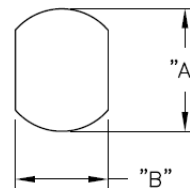

## SRB - Tulejka odprężeniowa

BUSHING DIMENSIONS

MOUNTING HOLE

STYLE A

STYLE B

Dane techniczne:

- **UL64 V2 Nylon 6 / 6, RMS-315\***
- kolor: czarny
- Narzędzie instalacyjne [SRPL-2](#)
- Minimum zakupu: patrz tabela

Symbol	Dla kabli	Kształt	Szerokość przewodu	Wysokość przewodu	A	B	C	D	E	F	Uwagi	Materiał	Klasa palności	Kolor	Opakowanie
			[mm]	[mm]	[mm]	[mm]	[mm]	[mm]	[mm]	[mm]					[mm]
SRB-F-9-1	SPT-2	płaski	3.71	7.6	12.7	11.8	13.9	10.4	4	2.5	E107293	PA 66	UL94 V-2	czarny	1000