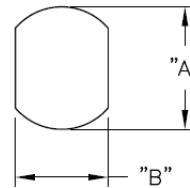

## SRB - Tulejka odprężeniowa

BUSHING DIMENSIONS

MOUNTING HOLE

STYLE A

STYLE B

Dane techniczne:

- **UL64 V2 Nylon 6 / 6, RMS-315\***
- kolor: czarny
- Narzędzie instalacyjne [SRPL-2](#)
- Minimum zakupu: patrz tabela

Symbol	Dla kabli	Kształt	Szerokość przewodu	Wysokość przewodu	A	B	C	D	E	F	Uwagi	Materiał	Klasa palności	Kolor	Opakowanie
			[mm]	[mm]	[mm]	[mm]	[mm]	[mm]	[mm]	[mm]					[mm]
SRB-F-8-2	SPT-2	płaski	3.8	7.6	13.1	11.8	13.9	10.4	4	1.6	E107293	PA 66	UL94 V-2	czarny	1000