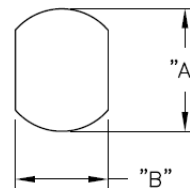

## SRB - Tulejka odprężeniowa

BUSHING DIMENSIONS

MOUNTING HOLE

STYLE A

STYLE B

Dane techniczne:

- **UL64 V2 Nylon 6 / 6, RMS-315\***
- kolor: czarny
- Narzędzie instalacyjne [SRPL-2](#)
- Minimum zakupu: patrz tabela

| Symbol    | Dla kabli | Kształt | Szerokość przewodu | Wysokość przewodu | A    | B    | C    | D    | E    | F    | Uwagi   | Materiał | Klasa palności | Kolor  | Opakowanie |
|-----------|-----------|---------|--------------------|-------------------|------|------|------|------|------|------|---------|----------|----------------|--------|------------|
|           |           |         | [mm]               | [mm]              | [mm] | [mm] | [mm] | [mm] | [mm] | [mm] |         |          |                |        | [mm]       |
| SRB-F-8-1 | SPT-2     | płaski  | 3.71               | 7.6               | 12.7 | 11.8 | 13.9 | 10.4 | 4    | 1.6  | E107293 | PA 66    | UL94 V-2       | czarny | 1000       |