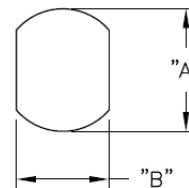

## SRB - Tulejka odprężeniowa

BUSHING DIMENSIONS

MOUNTING HOLE

STYLE A

STYLE B

Dane techniczne:

- **UL64 V2 Nylon 6 / 6, RMS-315\***
- kolor: czarny
- Narzędzie instalacyjne [SRPL-2](#)
- Minimum zakupu: patrz tabela

Symbol	Dla kabli	Kształt	Szerokość przewodu	Wysokość przewodu	A	B	C	D	E	F	Uwagi	Materiał	Klasa palności	Kolor	Opakowanie
			[mm]	[mm]	[mm]	[mm]	[mm]	[mm]	[mm]	[mm]					[mm]
SRB-F-7-3	SPT-2. HPN #16/2	płaski	4.1	7.6	12.7	11.58	13.84	10.19	3.61	1.8	No UL	PA 66	UL94 V-2	czarny	500