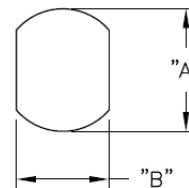

## SRB - Tulejka odprężeniowa

BUSHING DIMENSIONS

MOUNTING HOLE

STYLE A

STYLE B

Dane techniczne:

- **UL64 V2 Nylon 6 / 6, RMS-315\***
- kolor: czarny
- Narzędzie instalacyjne [SRPL-2](#)
- Minimum zakupu: patrz tabela

Symbol	Dla kabli	Kształt	Szerokość przewodu	Wysokość przewodu	A	B	C	D	E	F	Uwagi	Materiał	Klasa palności	Kolor	Opakowanie
			[mm]	[mm]	[mm]	[mm]	[mm]	[mm]	[mm]	[mm]					[mm]
SRB-F-7-2	SPT-2. HPN #18/2	płaski	3.8	7.1	12.7	11.58	13.84	10.19	3.61	1.8	No UL	PA 66	UL94 V-2	czarny	500