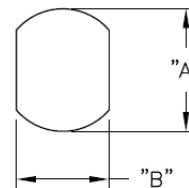

SRB - Tulejka odprężeniowa

BUSHING DIMENSIONS

MOUNTING HOLE

STYLE A

STYLE B

Dane techniczne:

- **UL64 V2 Nylon 6 / 6, RMS-315***
- kolor: czarny
- Narzędzie instalacyjne [SRPL-2](#)
- Minimum zakupu: patrz tabela

Symbol	Dla kabli	Kształt	Szerokość przewodu	Wysokość przewodu	A	B	C	D	E	F	Uwagi	Materiał	Klasa palności	Kolor	Opakowanie
			[mm]	[mm]	[mm]	[mm]	[mm]	[mm]	[mm]	[mm]					[szt./pcs]
SRB-F-7-2	SPT-2. HPN #18/2	płaski	3.8	7.1	12.7	11.58	13.84	10.19	3.61	1.8	No UL	PA 66	UL94 V-2	czarny	500