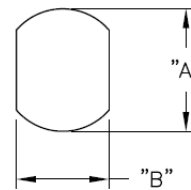

SRB - Tulejka odprężeniowa

BUSHING DIMENSIONS

MOUNTING HOLE

STYLE A

STYLE B

Dane techniczne:

- **UL64 V2 Nylon 6 / 6, RMS-315***
- kolor: czarny
- Narzędzie instalacyjne [SRPL-2](#)
- Minimum zakupu: patrz tabela

Symbol	Dla kabli	Kształt	Szerokość przewodu	Wysokość przewodu	A	B	C	D	E	F	Uwagi	Materiał	Klasa palności	Kolor	Opakowanie
			[mm]	[mm]	[mm]	[mm]	[mm]	[mm]	[mm]	[mm]					[szt./pcs]
SRB-F-7-1	SPT-1 #18/3	płaski	3	7.6	12.7	11.58	13.84	10.19	3.61	1.8	No UL	PA 66	UL94 V-2	czarny	500