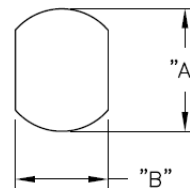

SRB - Tulejka odprężeniowa

BUSHING DIMENSIONS

MOUNTING HOLE

STYLE A

STYLE B

Dane techniczne:

- **UL64 V2 Nylon 6 / 6, RMS-315***
- kolor: czarny
- Narzędzie instalacyjne [SRPL-2](#)
- Minimum zakupu: patrz tabela

Symbol	Dla kabli	Kształt	Szerokość przewodu	Wysokość przewodu	A	B	C	D	E	F	Uwagi	Materiał	Klasa palności	Kolor	Opakowanie
			[mm]	[mm]	[mm]	[mm]	[mm]	[mm]	[mm]	[mm]					[mm]
SRB-F-6	SPT-1	płaski	3	5.6	11	9.9	12.5	10.4	3.2	2.5	E107293	PA 66	UL94 V-2	czarny	1000