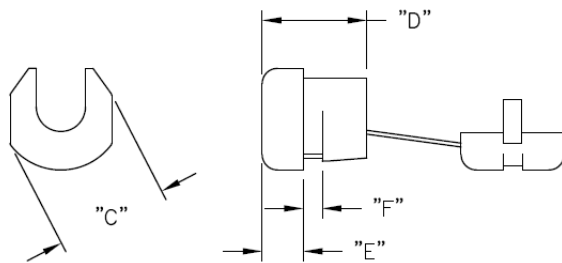

## SRB - Tulejka odprężeniowa

BUSHING DIMENSIONS

MOUNTING HOLE

STYLE A

STYLE B

Dane techniczne:

- **UL64 V2 Nylon 6 / 6, RMS-315\***
- kolor: czarny
- Narzędzie instalacyjne [SRPL-2](#)
- Minimum zakupu: patrz tabela

Symbol	Dla kabli	Kształt	Szerokość przewodu	Wysokość przewodu	A	B	C	D	E	F	Uwagi	Materiał	Klasa palności	Kolor	Opakowanie
			[mm]	[mm]	[mm]	[mm]	[mm]	[mm]	[mm]	[mm]					[szt./pcs]
SRB-F-5-4	SPT-3 #18/2	płaski	4.6	8.9	14.27	13.46	15.49	15.24	6.1	3.3	No UL	PA 66	UL94 V-2	czarny	500