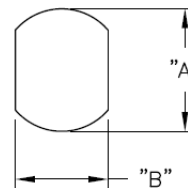

## SRB - Tulejka odprężeniowa

BUSHING DIMENSIONS

MOUNTING HOLE

STYLE A

STYLE B

Dane techniczne:

- **UL64 V2 Nylon 6 / 6, RMS-315\***
- kolor: czarny
- Narzędzie instalacyjne [SRPL-2](#)
- Minimum zakupu: patrz tabela

Symbol	Dla kabli	Kształt	Szerokość przewodu	Wysokość przewodu	A	B	C	D	E	F	Uwagi	Materiał	Klasa palności	Kolor	Opakowanie
			[mm]	[mm]	[mm]	[mm]	[mm]	[mm]	[mm]	[mm]					[szt./pcs]
SRB-F-5-4	SPT-3 #18/2	płaski	4.6	8.9	14.27	13.46	15.49	15.24	6.1	3.3	No UL	PA 66	UL94 V-2	czarny	500