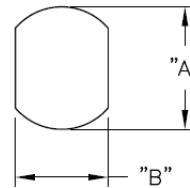

SRB - Tulejka odprężeniowa

BUSHING DIMENSIONS

MOUNTING HOLE

STYLE A

STYLE B

Dane techniczne:

- **UL64 V2 Nylon 6 / 6, RMS-315***
- kolor: czarny
- Narzędzie instalacyjne [SRPL-2](#)
- Minimum zakupu: patrz tabela

Symbol	Dla kabli	Kształt	Szerokość przewodu	Wysokość przewodu	A	B	C	D	E	F	Uwagi	Materiał	Klasa palności	Kolor	Opakowanie
			[mm]	[mm]	[mm]	[mm]	[mm]	[mm]	[mm]	[mm]					[szt./pcs]
SRB-F-5-3	SPT-3 #16/2	płaski	5.1	9.4	14.27	13.46	15.49	15.24	6.1	3.3	No UL	PA 66	UL94 V-2	czarny	500