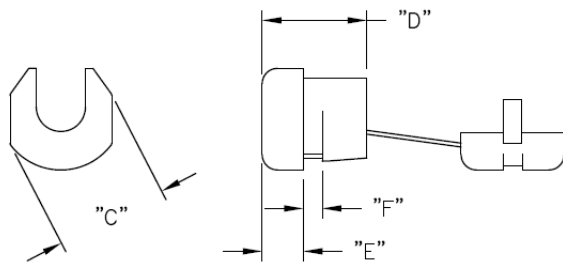

SRB - Tulejka odprężeniowa

BUSHING DIMENSIONS

MOUNTING HOLE

STYLE A

STYLE B

Dane techniczne:

- **UL64 V2 Nylon 6 / 6, RMS-315***
- kolor: czarny
- Narzędzie instalacyjne [SRPL-2](#)
- Minimum zakupu: patrz tabela

Symbol	Dla kabli	Kształt	Szerokość przewodu	Wysokość przewodu	A	B	C	D	E	F	Uwagi	Materiał	Klasa palności	Kolor	Opakowanie
			[mm]	[mm]	[mm]	[mm]	[mm]	[mm]	[mm]	[mm]					[szt./pcs]
SRB-F-5-3	SPT-3 #16/2	płaski	5.1	9.4	14.27	13.46	15.49	15.24	6.1	3.3	No UL	PA 66	UL94 V-2	czarny	500