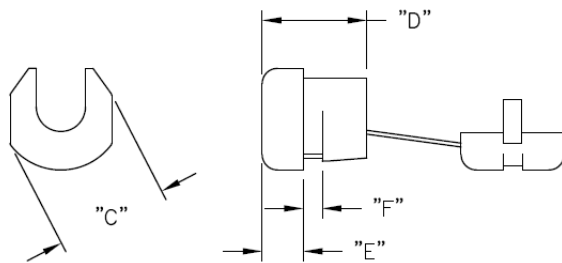

SRB - Tulejka odprężeniowa

BUSHING DIMENSIONS

MOUNTING HOLE

STYLE A

STYLE B

Dane techniczne:

- **UL64 V2 Nylon 6 / 6, RMS-315***
- kolor: czarny
- Narzędzie instalacyjne [SRPL-2](#)
- Minimum zakupu: patrz tabela

Symbol	Dla kabli	Kształt	Szerokość przewodu	Wysokość przewodu	A	B	C	D	E	F	Uwagi	Materiał	Klasa palności	Kolor	Opakowanie
			[mm]	[mm]	[mm]	[mm]	[mm]	[mm]	[mm]	[mm]					[szt./pcs]
SRB-F-5-2	SPT-2 #18/3	płaski	3.8	8.6	14.27	13.46	15.49	15.24	6.1	3.3	No UL	PA 66	UL94 V-2	czarny	500