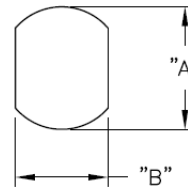

SRB - Tulejka odprężeniowa

BUSHING DIMENSIONS

MOUNTING HOLE

STYLE A

STYLE B

Dane techniczne:

- **UL64 V2 Nylon 6 / 6, RMS-315***
- kolor: czarny
- Narzędzie instalacyjne [SRPL-2](#)
- Minimum zakupu: patrz tabela

Symbol	Dla kabli	Kształt	Szerokość przewodu	Wysokość przewodu	A	B	C	D	E	F	Uwagi	Materiał	Klasa palności	Kolor	Opakowanie
			[mm]	[mm]	[mm]	[mm]	[mm]	[mm]	[mm]	[mm]					[szt./pcs]
SRB-F-5-2	SPT-2 #18/3	płaski	3.8	8.6	14.27	13.46	15.49	15.24	6.1	3.3	No UL	PA 66	UL94 V-2	czarny	500