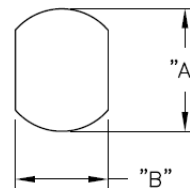

## SRB - Tulejka odprężeniowa

BUSHING DIMENSIONS

MOUNTING HOLE

STYLE A

STYLE B

Dane techniczne:

- **UL64 V2 Nylon 6 / 6, RMS-315\***
- kolor: czarny
- Narzędzie instalacyjne [SRPL-2](#)
- Minimum zakupu: patrz tabela

Symbol	Dla kabli	Kształt	Szerokość przewodu	Wysokość przewodu	A	B	C	D	E	F	Uwagi	Materiał	Klasa palności	Kolor	Opakowanie
			[mm]	[mm]	[mm]	[mm]	[mm]	[mm]	[mm]	[mm]					[szt./pcs]
SRB-F-5-1	HPN #16/3	płaski	4.1	9.4	14.27	13.46	15.49	15.24	6.1	3.3	No UL	PA 66	UL94 V-2	czarny	500