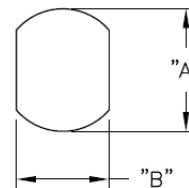

## SRB - Tulejka odprężeniowa

BUSHING DIMENSIONS

MOUNTING HOLE

STYLE A

STYLE B

Dane techniczne:

- **UL64 V2 Nylon 6 / 6, RMS-315\***
- kolor: czarny
- Narzędzie instalacyjne [SRPL-2](#)
- Minimum zakupu: patrz tabela

Symbol	Dla kabli	Kształt	Szerokość przewodu	Wysokość przewodu	A	B	C	D	E	F	Uwagi	Materiał	Klasa palności	Kolor	Opakowanie
			[mm]	[mm]	[mm]	[mm]	[mm]	[mm]	[mm]	[mm]					[szt./pcs]
SRB-F-4-2	SP-2. SPT-2 #18/2. HPN #18/2	płaski	3.8	7.1	12.7	11.81	14.48	12.7	4.34	2.54	No UL	PA 66	UL94 V-2	czarny	500