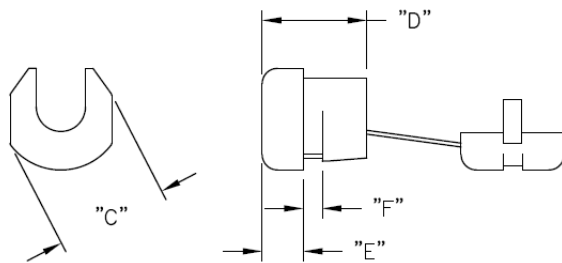

## SRB - Tulejka odprężeniowa

BUSHING DIMENSIONS

MOUNTING HOLE

STYLE A

STYLE B

Dane techniczne:

- **UL64 V2 Nylon 6 / 6, RMS-315\***
- kolor: czarny
- Narzędzie instalacyjne [SRPL-2](#)
- Minimum zakupu: patrz tabela

Symbol	Dla kabli	Kształt	Szerokość przewodu	Wysokość przewodu	A	B	C	D	E	F	Uwagi	Materiał	Klasa palności	Kolor	Opakowanie
			[mm]	[mm]	[mm]	[mm]	[mm]	[mm]	[mm]	[mm]					[szt./pcs]
SRB-F-4-2	SP-2. SPT-2 #18/2. HPN #18/2	płaski	3.8	7.1	12.7	11.81	14.48	12.7	4.34	2.54	No UL	PA 66	UL94 V-2	czarny	500