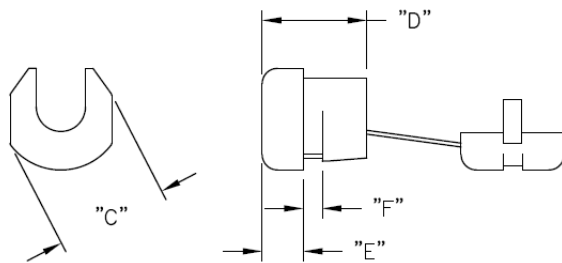

## SRB - Tulejka odprężeniowa

BUSHING DIMENSIONS

MOUNTING HOLE

STYLE A

STYLE B

Dane techniczne:

- **UL64 V2 Nylon 6 / 6, RMS-315\***
- kolor: czarny
- Narzędzie instalacyjne [SRPL-2](#)
- Minimum zakupu: patrz tabela

Symbol	Dla kabli	Kształt	Szerokość przewodu	Wysokość przewodu	A	B	C	D	E	F	Uwagi	Materiał	Klasa palności	Kolor	Opakowanie
			[mm]	[mm]	[mm]	[mm]	[mm]	[mm]	[mm]	[mm]					[szt./pcs]
SRB-F-4-1	SP-2. SPT-2 #16/2. HPN #16/2	płaski	4.1	7.6	13.08	11.81	14.48	12.7	4.34	2.54	No UL	PA 66	UL94 V-2	czarny	500