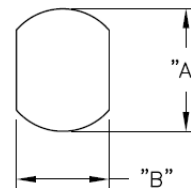

## SRB - Tulejka odprężeniowa

BUSHING DIMENSIONS

MOUNTING HOLE

STYLE A

STYLE B

Dane techniczne:

- **UL64 V2 Nylon 6 / 6, RMS-315\***
- kolor: czarny
- Narzędzie instalacyjne [SRPL-2](#)
- Minimum zakupu: patrz tabela

Symbol	Dla kabli	Kształt	Szerokość przewodu	Wysokość przewodu	A	B	C	D	E	F	Uwagi	Materiał	Klasa palności	Kolor	Opakowanie
			[mm]	[mm]	[mm]	[mm]	[mm]	[mm]	[mm]	[mm]					[szt./pcs]
SRB-F-4-1	SP-2. SPT-2 #16/2. HPN #16/2	płaski	4.1	7.6	13.08	11.81	14.48	12.7	4.34	2.54	No UL	PA 66	UL94 V-2	czarny	500