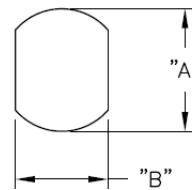

## SRB - Tulejka odprężeniowa

BUSHING DIMENSIONS

MOUNTING HOLE

STYLE A

STYLE B

Dane techniczne:

- **UL64 V2 Nylon 6 / 6, RMS-315\***
- kolor: czarny
- Narzędzie instalacyjne [SRPL-2](#)
- Minimum zakupu: patrz tabela

| Symbol  | Dla kabli | Kształt | Szerokość przewodu | Wysokość przewodu | A    | B    | C    | D    | E    | F    | Uwagi   | Materiał | Klasa palności | Kolor  | Opakowanie |
|---------|-----------|---------|--------------------|-------------------|------|------|------|------|------|------|---------|----------|----------------|--------|------------|
|         |           |         | [mm]               | [mm]              | [mm] | [mm] | [mm] | [mm] | [mm] | [mm] |         |          |                |        | [mm]       |
| SRB-F-3 | SPT-1     | plaski  | 3                  | 5.6               | 11   | 9.9  | 12.1 | 10.4 | 4    | 1.6  | E107293 | PA 66    | UL94 V-2       | czarny | 1000       |