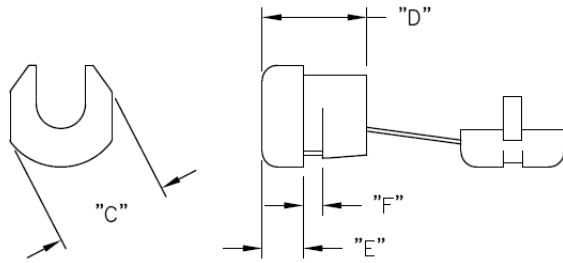

SRB - Tulejka odprężeniowa

BUSHING DIMENSIONS

MOUNTING HOLE

Dane techniczne:

- **UL64 V2 Nylon 6 / 6, RMS-315***
- kolor: czarny
- Narzędzie instalacyjne [SRPL-2](#)
- Minimum zakupu: patrz tabela

Symbol	Dla kabli	Kształt	Szerokość przewodu	Wysokość przewodu	A	B	C	D	E	F	Uwagi	Materiał	Klasa palności	Kolor	Opakowanie
			[mm]	[mm]	[mm]	[mm]	[mm]	[mm]	[mm]	[mm]					[szt./pcs]
SRB-F-2-2	XT (Clockwire) #18/2	płaski	2.3	4.6	9.53	8.76	10.8	10.41	3.94	1.57	No UL	PA 66	UL94 V-2	czarny	500