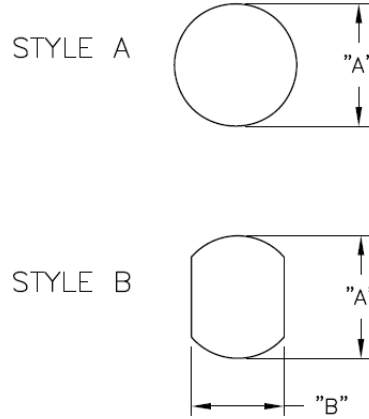

SRB - Tulejka odprężeniowa

BUSHING DIMENSIONS

MOUNTING HOLE

Dane techniczne:

- **UL64 V2 Nylon 6 / 6, RMS-315***
- kolor: czarny
- Narzędzie instalacyjne [SRPL-2](#)
- Minimum zakupu: patrz tabela

Symbol	Dla kabli	Kształt	Szerokość przewodu	Wysokość przewodu	A	B	C	D	E	F	Uwagi	Materiał	Klasa palności	Kolor	Opakowanie
			[mm]	[mm]	[mm]	[mm]	[mm]	[mm]	[mm]	[mm]					[szt./pcs]
SRB-F-2-2	XT (Clockwire) #18/2	płaski	2.3	4.6	9.53	8.76	10.8	10.41	3.94	1.57	No UL	PA 66	UL94 V-2	czarny	500