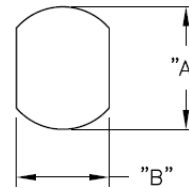

SRB - Tulejka odprężeniowa

BUSHING DIMENSIONS

MOUNTING HOLE

STYLE A

STYLE B

Dane techniczne:

- **UL64 V2 Nylon 6 / 6, RMS-315***
- kolor: czarny
- Narzędzie instalacyjne [SRPL-2](#)
- Minimum zakupu: patrz tabela

Symbol	Dla kabli	Kształt	Szerokość przewodu	Wysokość przewodu	A	B	C	D	E	F	Uwagi	Materiał	Klasa palności	Kolor	Opakowanie
			[mm]	[mm]	[mm]	[mm]	[mm]	[mm]	[mm]	[mm]					[szt./pcs]
SRB-F-2-1	SP-1. SPT-1 #18/2	płaski	2.8	5.3	9.53	8.76	10.8	10.41	3.94	1.57	No UL	PA 66	UL94 V-2	czarny	500