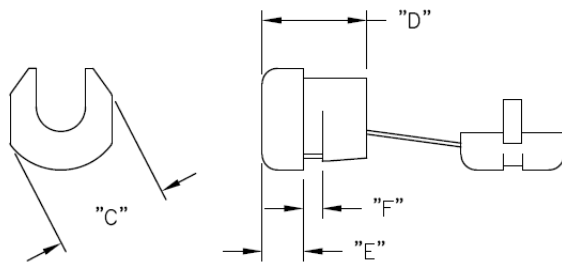

SRB - Tulejka odprężeniowa

BUSHING DIMENSIONS

MOUNTING HOLE

STYLE A

STYLE B

Dane techniczne:

- **UL64 V2 Nylon 6 / 6, RMS-315***
- kolor: czarny
- Narzędzie instalacyjne [SRPL-2](#)
- Minimum zakupu: patrz tabela

Symbol	Dla kabli	Kształt	Szerokość przewodu	Wysokość przewodu	A	B	C	D	E	F	Uwagi	Materiał	Klasa palności	Kolor	Opakowanie
			[mm]	[mm]	[mm]	[mm]	[mm]	[mm]	[mm]	[mm]					[szt./pcs]
SRB-F-2-1	SP-1. SPT-1 #18/2	płaski	2.8	5.3	9.53	8.76	10.8	10.41	3.94	1.57	No UL	PA 66	UL94 V-2	czarny	500