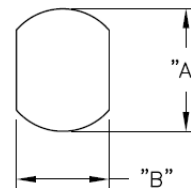

SRB - Tulejka odprężeniowa

BUSHING DIMENSIONS

MOUNTING HOLE

STYLE A

STYLE B

Dane techniczne:

- **UL64 V2 Nylon 6 / 6, RMS-315***
- kolor: czarny
- Narzędzie instalacyjne [SRPL-2](#)
- Minimum zakupu: patrz tabela

Symbol	Dla kabli	Kształt	Szerokość przewodu	Wysokość przewodu	A	B	C	D	E	F	Uwagi	Materiał	Klasa palności	Kolor	Opakowanie
			[mm]	[mm]	[mm]	[mm]	[mm]	[mm]	[mm]	[mm]					[mm]
SRB-F-1	SPT-1	plaski	3	5.6	9.5	8.7	10.8	10.4	4	1.6	E107293	PA 66	UL94 V-2	czarny	1000