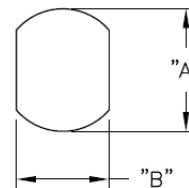

SRB - Tulejka odprężeniowa

BUSHING DIMENSIONS

MOUNTING HOLE

STYLE A

STYLE B

Dane techniczne:

- **UL64 V2 Nylon 6 / 6, RMS-315***
- kolor: czarny
- Narzędzie instalacyjne [SRPL-2](#)
- Minimum zakupu: patrz tabela

Symbol	Dla kabli	Kształt	Szerokość przewodu	Wysokość przewodu	A	B	C	D	E	F	Uwagi	Materiał	Klasa palności	Kolor	Opakowanie
			[mm]	[mm]	[mm]	[mm]	[mm]	[mm]	[mm]	[mm]					[mm]
SRB-D-3	SP-1. SPT-1 #18/2	płaski	3	5.6	11.1	10.03	11.68	10.41	4.06	1.57	No UL	PA 66	UL94 V-2	czarny	500