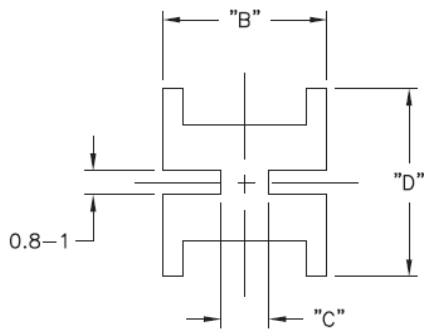

SQLEDS1 / SQLEDS2 - Podstawka / wspornik pod LED

Dane techniczne:

- **Materiał:** PVC, UL 94 V0, RMS-26*
- **Kolor:** czarny
- Minimum zakupu: 1000 szt.

Symbol	Typ LED	A	B	C	D	Materiał	Klasa palności	Kolor
		[mm]	[mm]	[mm]	[mm]			
SQLEDS2-8-26	T-1-3/4	12.7	6.1	1.8	6.9	PVC	UL94 V-0	czarny