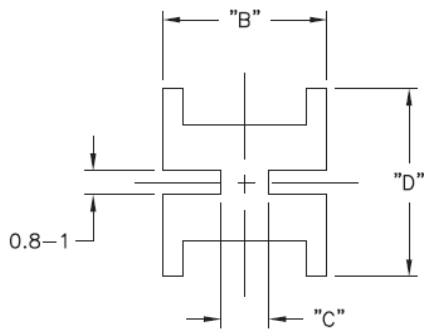

SQLEDS1 / SQLEDS2 - Podstawka / wspornik pod LED

Dane techniczne:

- **Materiał: PVC, UL 94 V0, RMS-26***
- **Kolor: czarny**
- Minimum zakupu: 1000 szt.

Symbol	Typ LED	A	B	C	D	Materiał	Klasa palności	Kolor
		[mm]	[mm]	[mm]	[mm]			
SQLEDS2-6-26	T-1-3/4	9.5	6.1	1.8	6.9	PVC	UL94 V-0	czarny