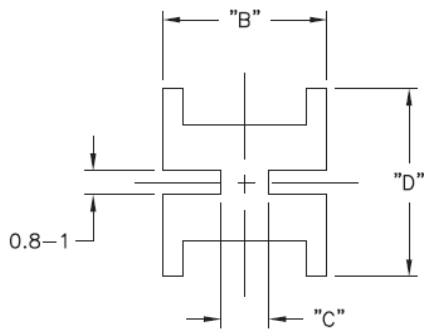

SQLEDS1 / SQLEDS2 - Podstawka / wspornik pod LED

Dane techniczne:

- **Materiał:** PVC, UL 94 V0, RMS-26*
- **Kolor:** czarny
- Minimum zakupu: 1000 szt.

Symbol	Typ LED	A	B	C	D	Materiał	Klasa palności	Kolor
		[mm]	[mm]	[mm]	[mm]			
SQLEDS2-4-26	T-1-3/4	6.4	6.1	1.8	6.9	PVC	UL94 V-0	czarny