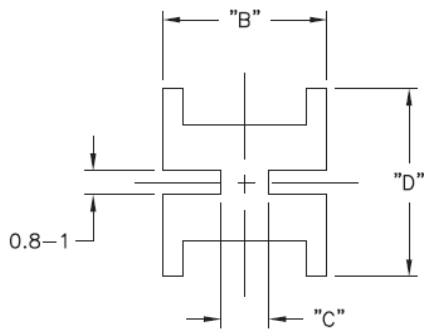

SQLEDS1 / SQLEDS2 - Podstawka / wspornik pod LED

Dane techniczne:

- **Materiał: PVC, UL 94 V0, RMS-26***
- **Kolor: czarny**
- Minimum zakupu: 1000 szt.

Symbol	Typ LED	A	B	C	D	Materiał	Klasa palności	Kolor
		[mm]	[mm]	[mm]	[mm]			
SQLEDS2-12-26	T-1-3/4	19.1	6.1	1.8	6.9	PVC	UL94 V-0	czarny