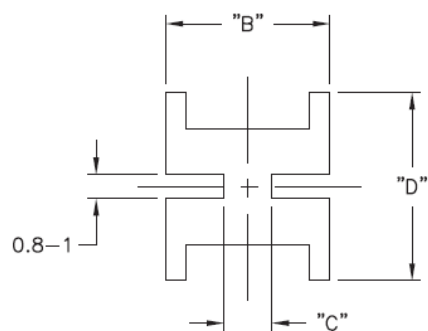

SQLEDS1 / SQLEDS2 - Podstawka / wspornik pod LED

Dane techniczne:

- **Materiał:** PVC, UL 94 V0, RMS-26*
- **Kolor:** czarny
- Minimum zakupu: 1000 szt.

Symbol	Typ LED	A	B	C	D	Materiał	Klasa palności	Kolor
		[mm]	[mm]	[mm]	[mm]			
SQLEDS2-10-26	T-1-3/4	15.9	6.1	1.8	6.9	PVC	UL94 V-0	czarny