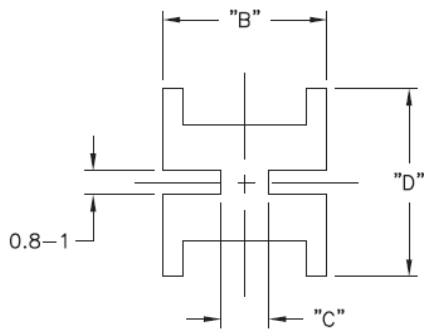

## SQLEDS1 / SQLEDS2 - Podstawka / wspornik pod LED

**Dane techniczne:**

- **Materiał:** PVC, UL 94 V0, RMS-26\*
- **Kolor:** czarny
- Minimum zakupu: 1000 szt.

Symbol	Typ LED	A	B	C	D	Materiał	Klasa palności	Kolor
		[mm]	[mm]	[mm]	[mm]			
SQLEDS1-8-26	T-1	12.7	4.3	0.8	4.3	PVC	UL94 V-0	czarny