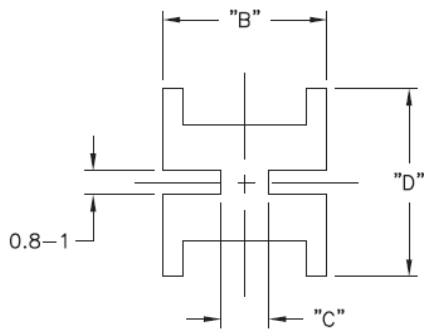

## SQLEDS1 / SQLEDS2 - Podstawka / wspornik pod LED

### Dane techniczne:

- **Materiał:** PVC, UL 94 V0, RMS-26\*
- **Kolor:** czarny
- Minimum zakupu: 1000 szt.

Symbol	Typ LED	A	B	C	D	Materiał	Klasa palności	Kolor
		[mm]	[mm]	[mm]	[mm]			
SQLEDS1-6-26	T-1	9.5	4.3	0.8	4.3	PVC	UL94 V-0	czarny