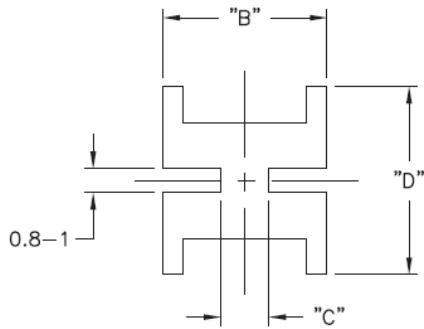

SQLEDS1 / SQLEDS2 - Podstawka / wspornik pod LED

Dane techniczne:

- **Materiał:** PVC, UL 94 V0, RMS-26*
- **Kolor:** czarny
- Minimum zakupu: 1000 szt.

Symbol	Typ LED	A	B	C	D	Materiał	Klasa palności	Kolor
		[mm]	[mm]	[mm]	[mm]			
SQLEDS1-4-26	T-1	6.4	4.3	0.8	4.3	PVC	UL94 V-0	czarny