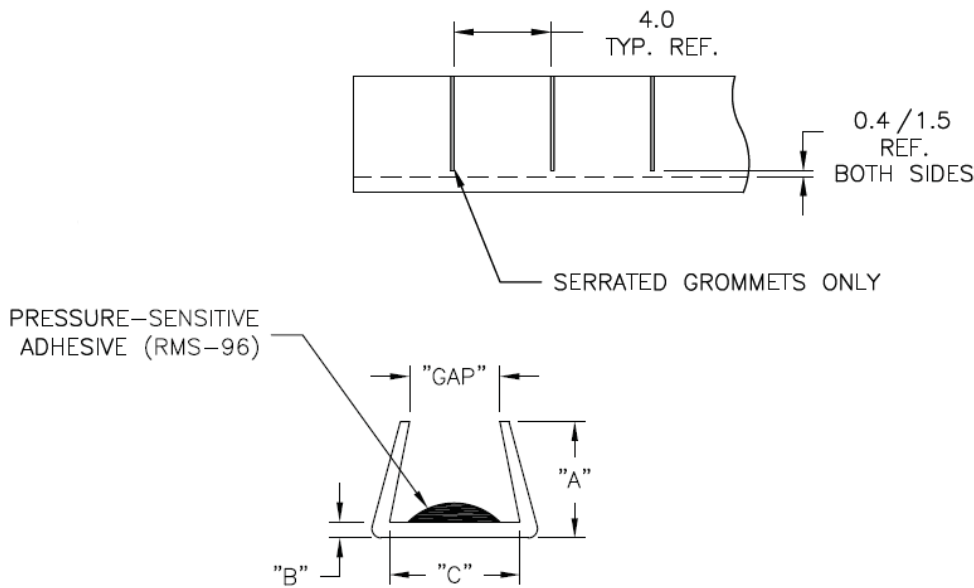

NGSG - Samoprzylepna osłona krawędzi

Dane techniczne:

- **Materiał:** patrz tabela
- **Klej, RMS-96***
- **Kolor:** naturalny - NAT, czarny - BLK
- Inne długości dostępne na specjalne zamówienie
- Minimum zakupu: 1 op. (30 metrów)
- Typ 1 - pełny
- Typ 2 - żłobkowany

Symbol	Typ	Zakres grubości panelu	GAP	A	B	C	Materiał	Klasa palności	Kolor
		[mm]							
SPGSG-8*	2	2.6 - 4.2	2.7	4.8	0.9	4	LDPE	-	naturalny

* - zwiększona elastyczność