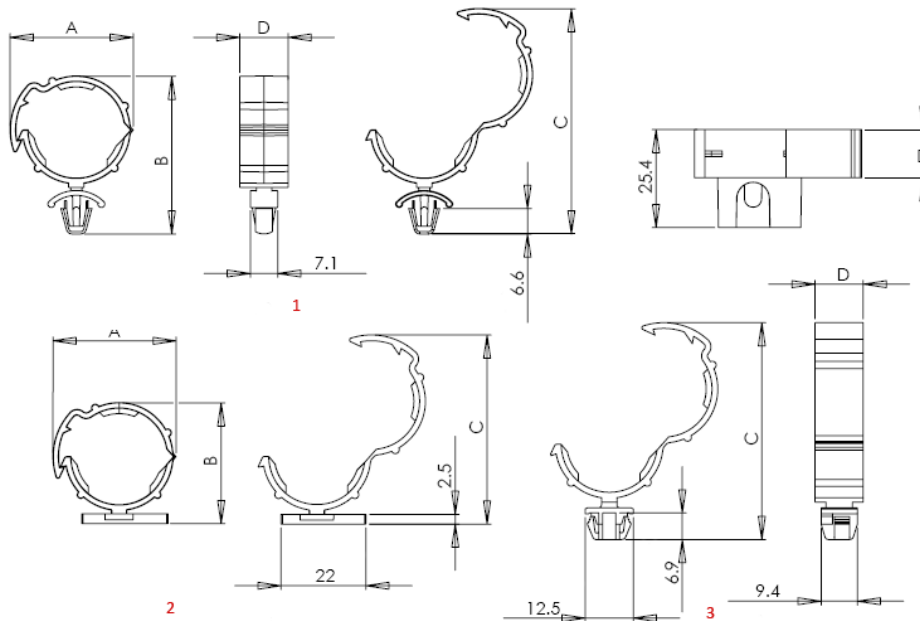

SHR-C - Uchwyt do elastycznej osłony kablowej

Dane techniczne:

- **Nylon 6/6, UL 94 V-2, RMS-01 ***
- **Nylon 6/6, UL 94 V-0, RMS-19 * - na specjalne zamówienie**
- **Kolor:** czarny
- Stosowany do elastycznych osłon kablowych typu: SHR-20, SHR-25
- Minimum zakupu: 500 szt

Symbol	A	B	C	D	Montaż	Rys.	Materiał	Klasa palności	Kolor
	[mm]	[mm]	[mm]	[mm]					
SHR-C4	30	40.5	56	12.5	w otworze 9.5 mm, grubość panelu 0.8-2 mm	3	PA 66	UL94 V-2	czarny