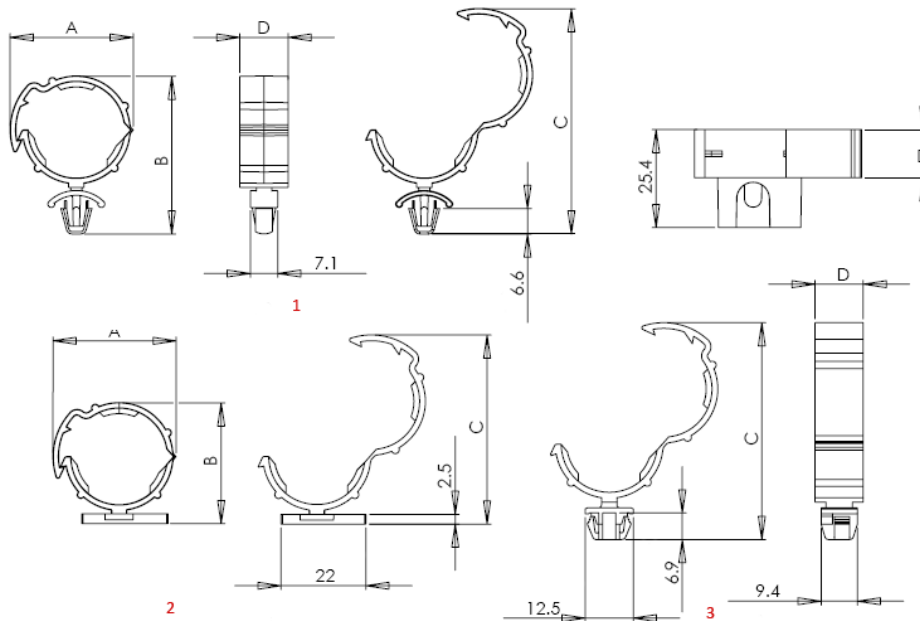

SHR-C - Uchwyt do elastycznej osłony kablowej

Dane techniczne:

- **Nylon 6/6, UL 94 V-2, RMS-01 ***
- **Nylon 6/6, UL 94 V-0, RMS-19 * - na specjalne zamówienie**
- **Kolor:** czarny
- Stosowany do elastycznych osłon kablowych typu: SHR-20, SHR-25
- Minimum zakupu: 500 szt

Symbol	A	B	C	D	Montaż	Rys.	Materiał	Klasa palności	Kolor
	[mm]	[mm]	[mm]	[mm]					
SHR-C1	29	42.5	58	12.5	w otworze 6.4 mm, grubość panelu 0.8-2 mm	1	PA 66	UL94 V-2	czarny