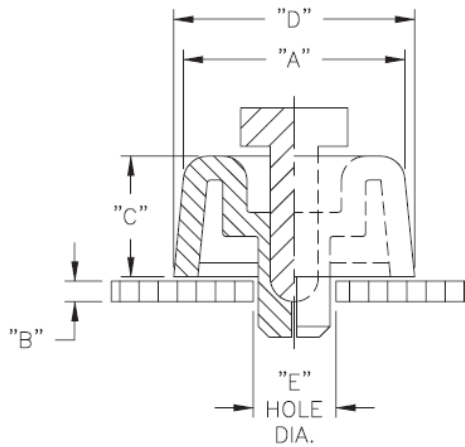

## SFF - Gumowa nóżka montowana za pomocą nitu

### Dane techniczne:

- **Materiał nóżki: TPE, UL94 V-2, RMS-42 \***
- **Materiał nitu: Polipropylen, RMS-126 \***
- **Kolor: czarny - BLK**
- Konstrukcja dwuczęściowa - dostarczana zmontowana
- Prosty montaż - wystarczy wcisnąć kołek w nóżkę
- Minimum zakupu: 100 szt.

Symbol	A	Zakres grubości panelu B	Wysokość C	Średnica zewn. D	Średnica otworu montażowego E	Materiał	Klasa palności	Kolor
	[mm]	[mm]	[mm]	[mm]	[mm]			
SFF-018	18	0.8 - 1.5	10	20	7.75	TPE	UL94 V-2	czarny