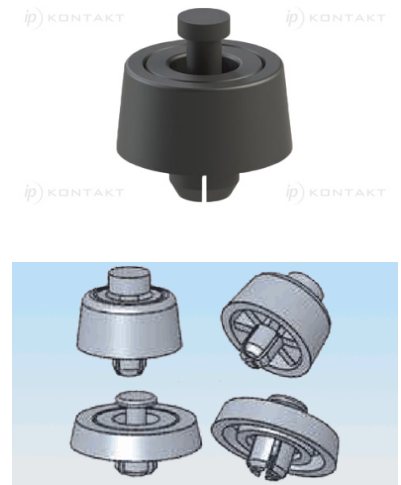

## SFF - Gumowa nóżka montowana za pomocą nitu

### Dane techniczne:

- **Materiał nóżki: TPE, UL94 V-2, RMS-42 \***
- **Materiał nitu: Polipropylen, RMS-126 \***
- **Kolor: czarny - BLK**
- Konstrukcja dwuczęściowa - dostarczana zmontowana
- Prosty montaż - wystarczy wcisnąć kołek w nóżkę
- Minimum zakupu: 100 szt.

Symbol	A	Zakres grubości panelu B	Wysokość C	Średnica zewn. D	Średnica otworu montażowego E	Materiał	Klasa palności	Kolor
	[mm]	[mm]	[mm]	[mm]	[mm]			
SFF-018	18	0.8 - 1.5	10	20	7.75	TPE	UL94 V-2	czarny