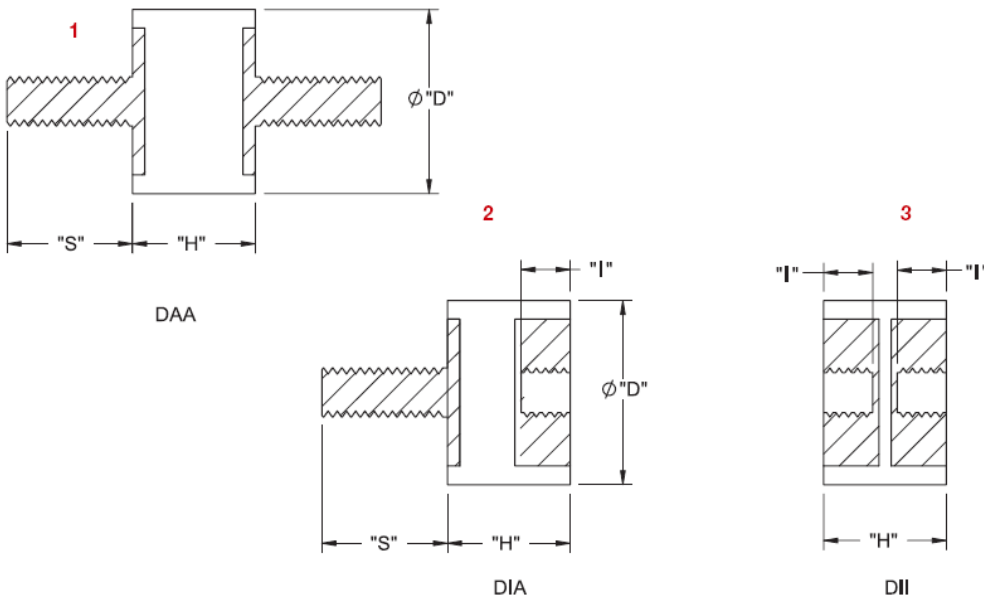

## SDD - Amortyzator z gwintem metrycznym

**Dane techniczne:**

- **Amortyzator: guma naturalna, RMS-207 \***
- **Materiał gwintu: Stal ocynkowana, RMS-266 \***
- Amortyzatory z gwintem metrycznym
- Kolor: czarny
- Opakowanie: 100 szt.

Symbol	Średnica zewn. D	Wysokość H	Gwint metryczny	Długość gwintu zewn. S	Długość gwintu wewn. I	Rys	Kolor
	[mm]	[mm]		[mm]	[mm]		
SDD-DII-1515-M4	15	15	M4	-	4	3	czarny