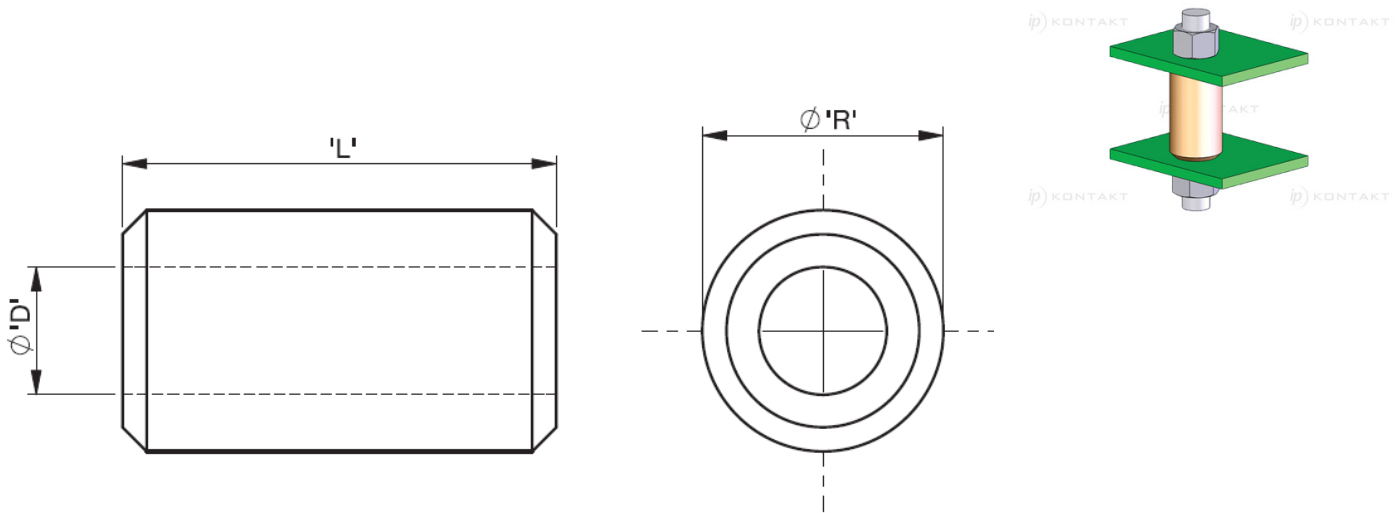

RRSB - Tulejka dystansowa okrągła

Dane techniczne:

- **Mosiądz, RMS-260 * niklowany, RMS-234***
- Minimum zakupu: 500 szt.

Symbol	Średnica wewn. D	Średnica zewn. R	Długość L	Opakowanie	Materiał
	[mm]	[mm]	[mm]	[szt./pcs]	
RRSB-53100-22	5.3	10	22	100	mosiądz niklowany